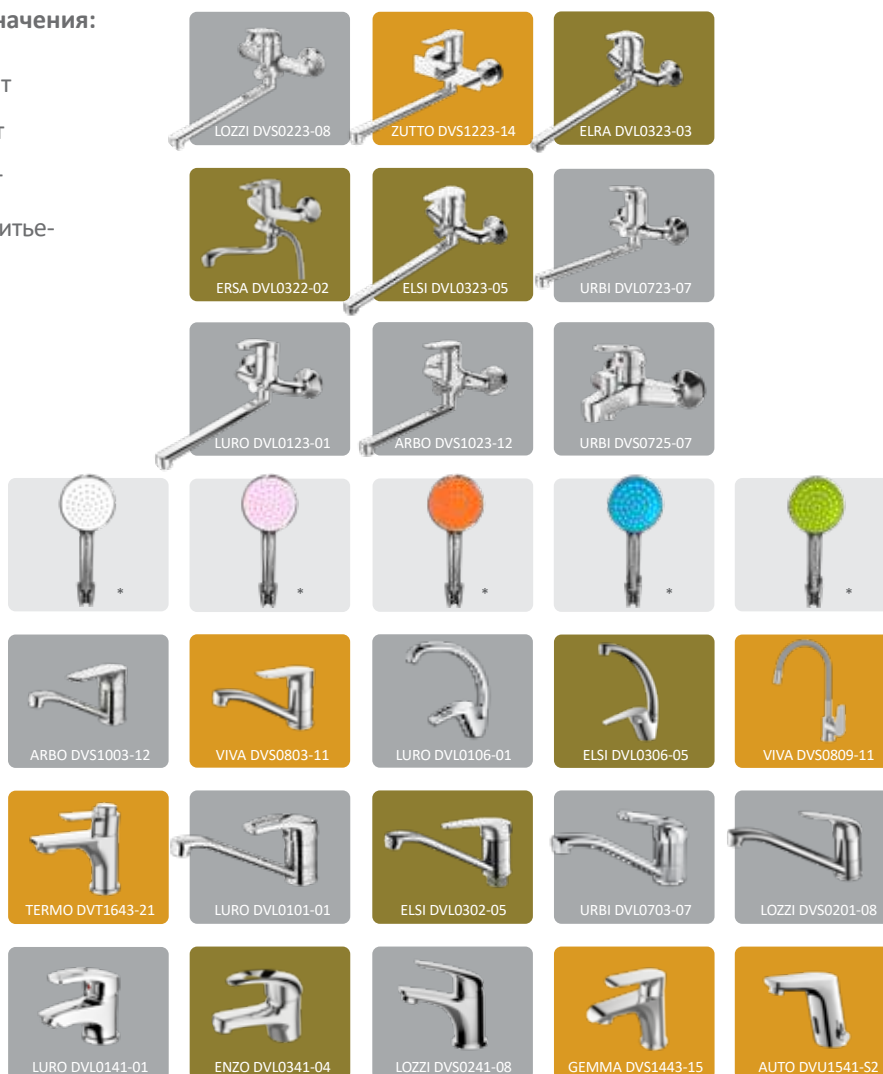

- 1 поставляются в плоских упаковках
- 2 легко собираются

- 3 привлекают внимание к бренду
- 4 увеличивают розничные продажи

РЕКЛАМНЫЕ МАТЕРИАЛЫ

Наклейки на демонстрационные стенды:

100 x 500 мм

50 x 250 мм

Бирка двухсторонняя для настольного смесителя:

65 x 65 мм

Бирка для настенного смесителя:

90 x 130 мм

DEVIDA

ИСПОЛЬЗОВАНИЕ РЕКЛАМНЫХ МАТЕРИАЛОВ ПРИ ОФОРМЛЕНИИ ВЫКЛАДКИ ПРОДУКЦИИ В РОЗНИЧНЫХ МАГАЗИНАХ

ПЛАНОГРАММЫ ДЛЯ РАЗМЕЩЕНИЯ СМЕСИТЕЛЕЙ НА ДЕМОНСТРАЦИОННЫХ СТЕНДАХ

Пример планограммы для стандартного стенда — 2250x850x419 мм, на 24 смесителя

стандартный стенд:
2280 x 850 x 419 мм

15+9=24

Цветовые обозначения:

- Премиум сегмент
- Средний сегмент
- Базовый сегмент
- Смесители для питьевой воды
- Лейки

* Образцы душевых леек разных цветов предоставляются по запросу со скидкой до 90% в количестве до 5 шт на стандартный и мини стенд и до 3 шт на малый стенд при приобретении трех комплектов аналогичных леек в блистере.